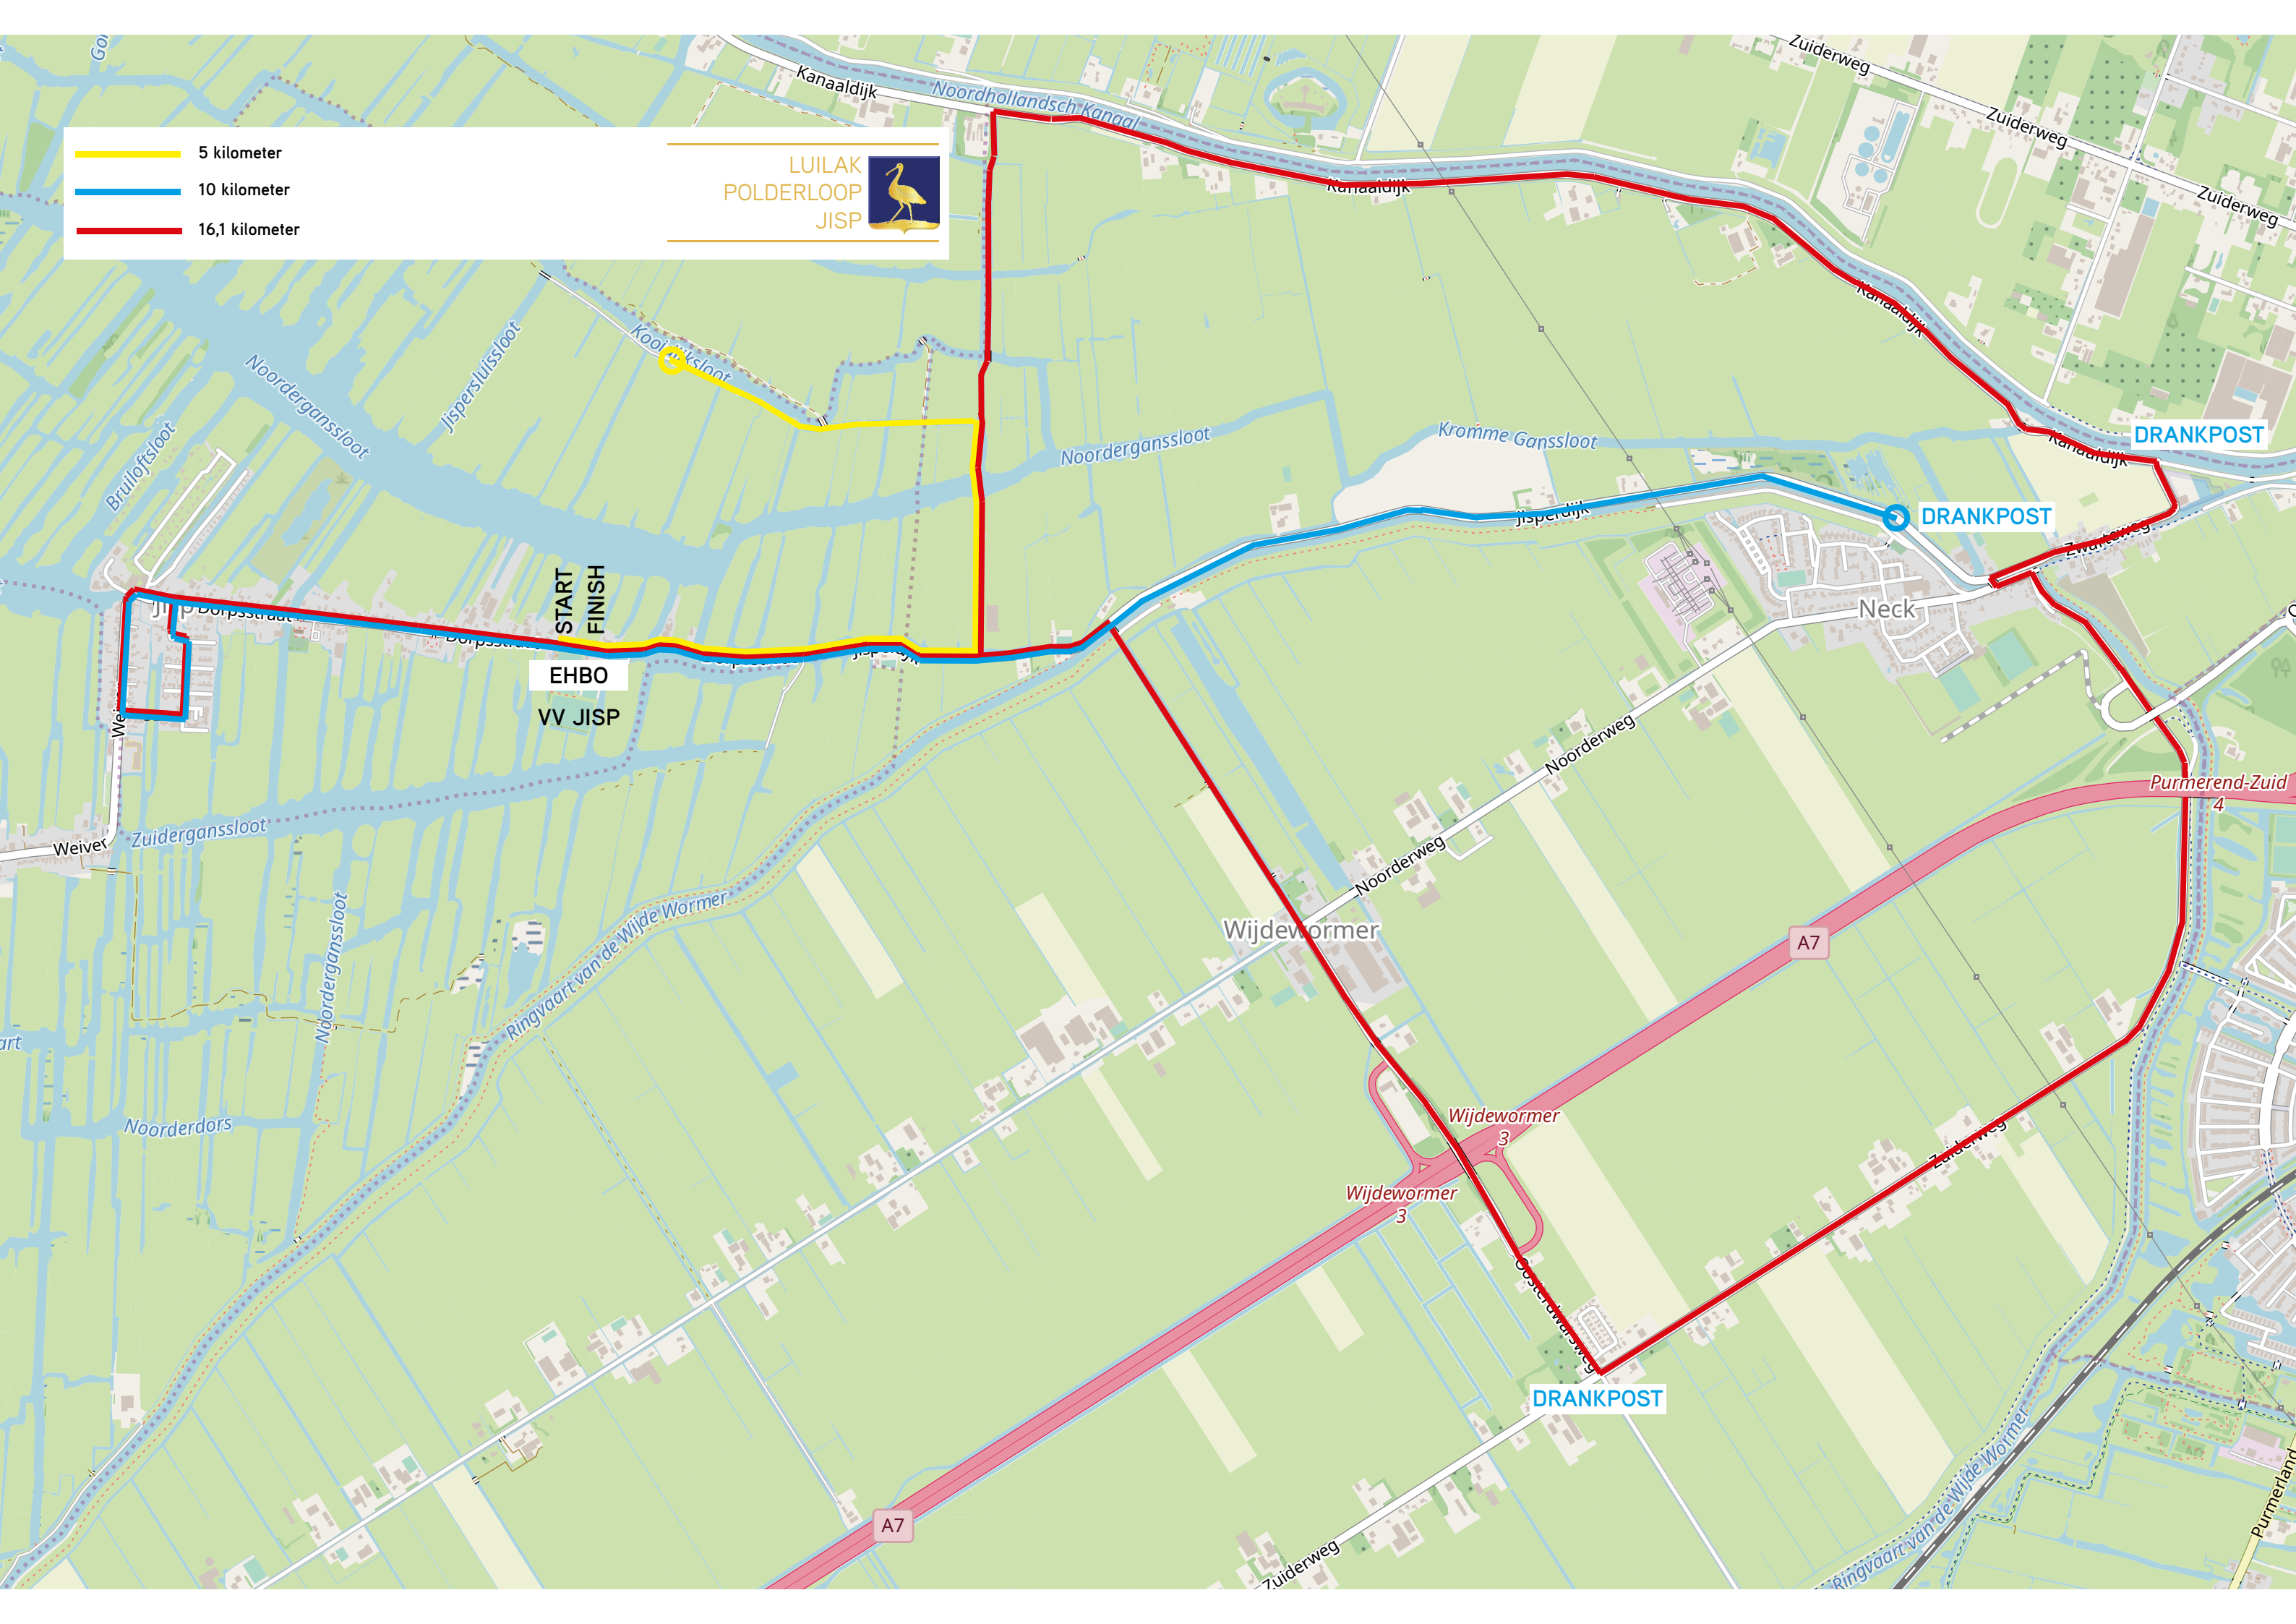

- 5 kilometer
- 10 kilometer
- 16,1 kilometer

LUILAK
POLDERLOOP
JISP

**START
FINISH**
EHBO
VV JISP

DRANKPOST

DRANKPOST

DRANKPOST

A7

A7

Purmerland

Go

Kanaaldijk

Noordhollandsch Kanaal

Zuiderweg

Zuiderweg

Zuiderweg

Noorderganssloot

Boerpsstraat

Jisperweg

Noorderweg

Zuiderganssloot

Noorderganssloot

Ringvaart van de Wijde Wormer

Wijdevormer

Noorderdors

Zuiderganssloot

Noorderganssloot

Ringvaart van de Wijde Wormer

Wijdevormer

Noorderdors

Wijdevormer

Wijdevormer

DRANKPOST